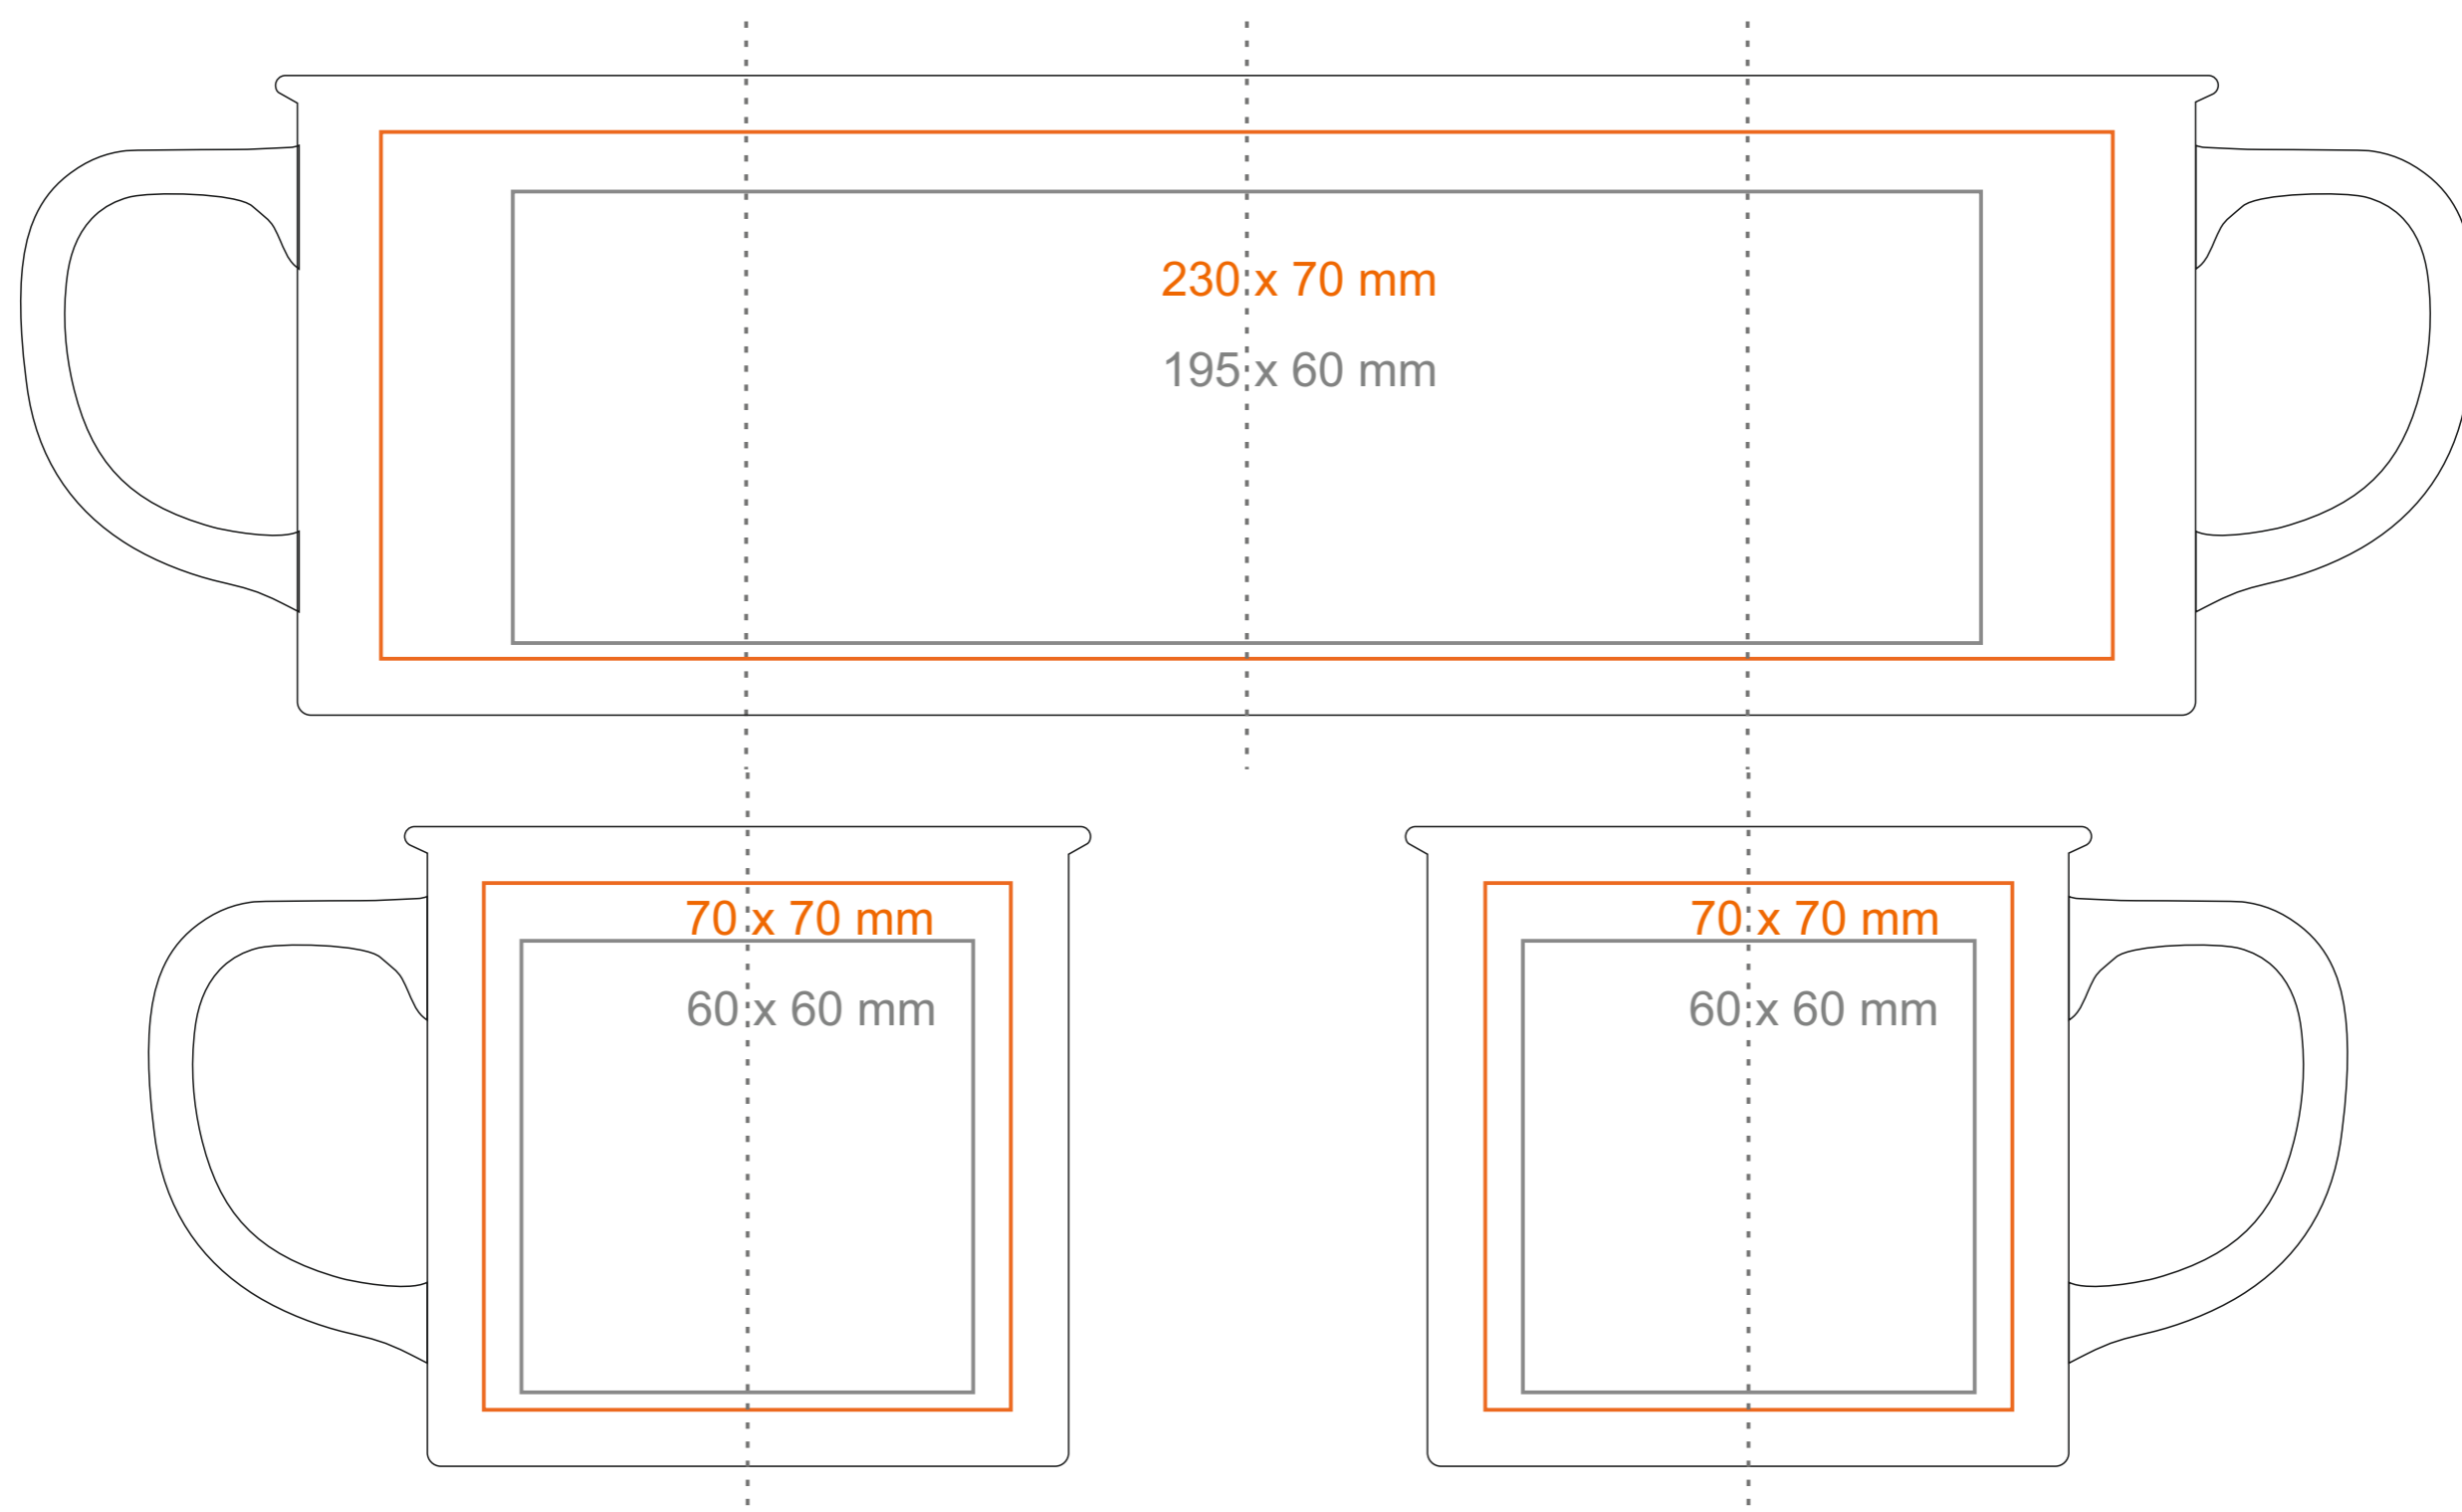

M/460 Loft Pure

310 ml / h: 85 mm / Ø 91mm

Stampa sul manico	- 50 x 10 mm
Stampa interna	- 40 x 20 mm
Stampa sul fondo interno	- Ø 30 mm
Stampa sul fondo esterno	- Ø 50 mm

*Nel caso di progetti per la stampa a transfer oltre l'area di stampa standard, si prega di contattare il nostro ufficio commerciale.

significato

- Stampa a Transfer
- Sensitive Touch
- Stampa Diretta