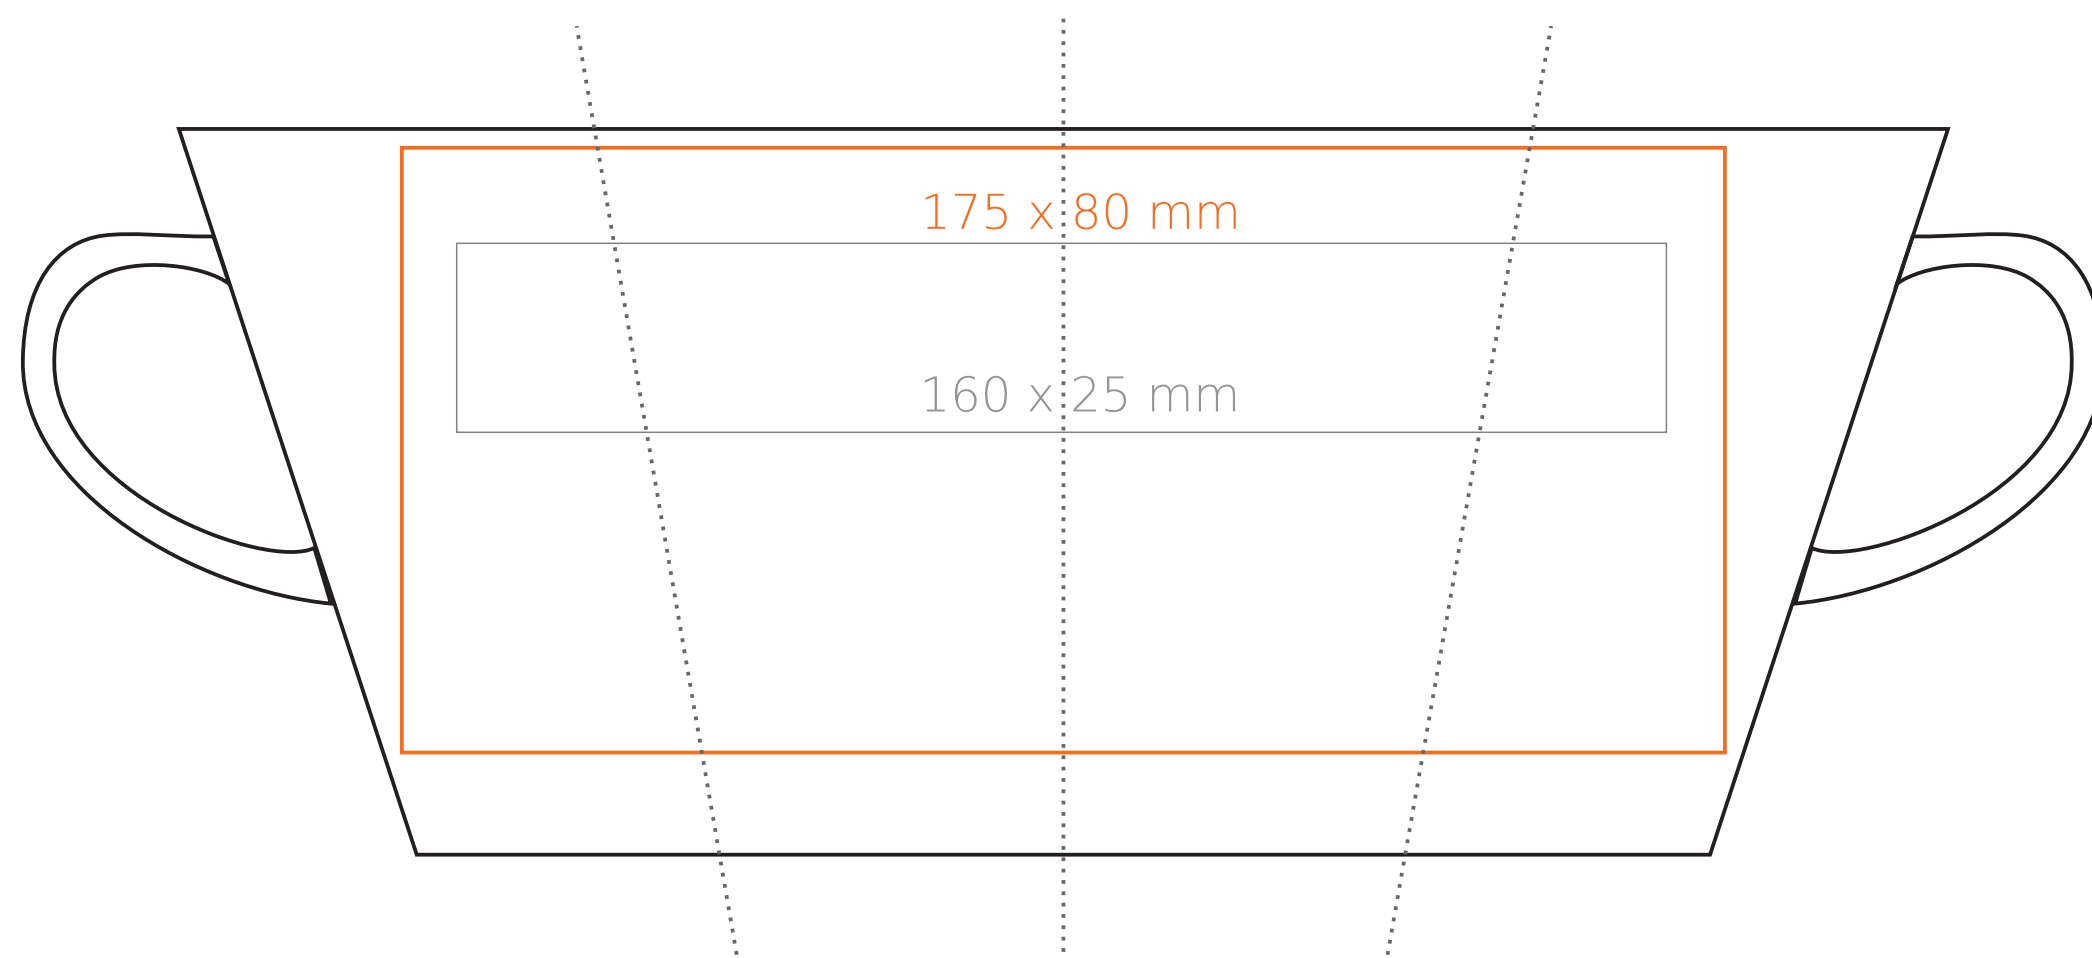

M/127 Victor

240 ml / h: 96 mm / Ø 79 mm

Stampa sul manico	- 50 x 10 mm
Stampa interna	- 40 x 20 mm
Stampa sul fondo interno	- Ø 30 mm
Stampa sul fondo esterno	- Ø 30 mm

*Nel caso di progetti per la stampa a transfer oltre l'area di stampa standard, si prega di contattare il nostro ufficio commerciale.

[Come preparare il materiale di stampa?](#)

significato

- Stampa a Transfer
- Sensitive Touch
- Stampa Diretta