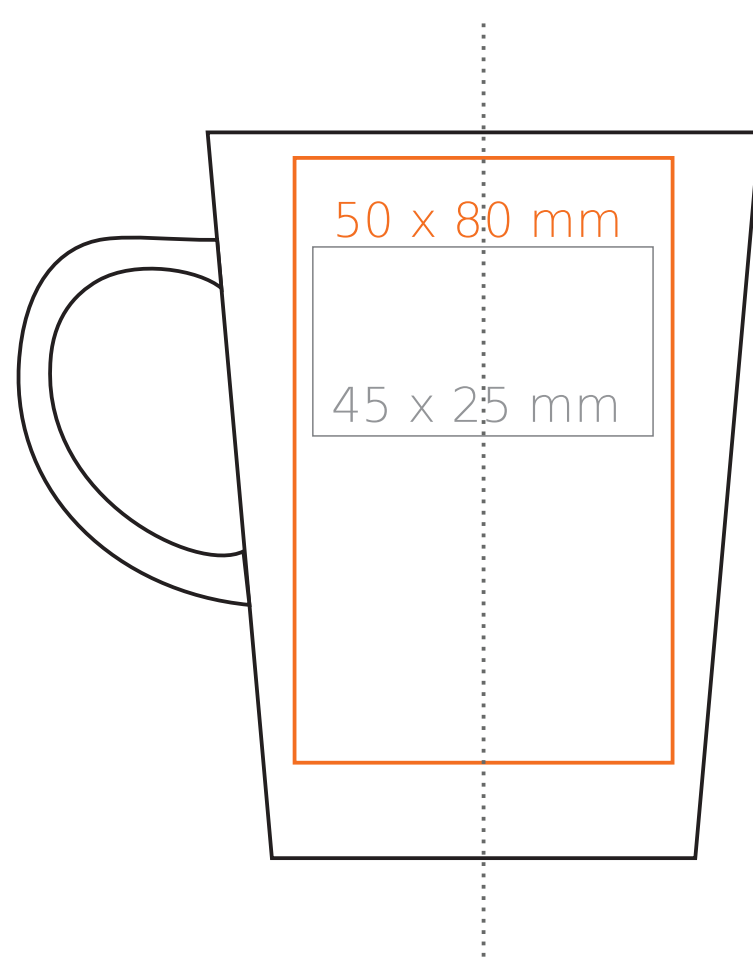

M/127 Victor

240 ml / h: 96 mm / Ø 79 mm

Stampa sul manico	- 50 x 10 mm
Stampa interna	- 40 x 20 mm
Stampa sul fondo interno	- Ø 30 mm
Stampa sul fondo esterno	- Ø 30 mm

*Nel caso di progetti per la stampa a transfer oltre l'area di stampa standard, si prega di contattare il nostro ufficio commerciale.

[Come preparare il materiale di stampa?](#)

significato

- Stampa a Transfer
- Sensitive Touch
- Stampa Diretta