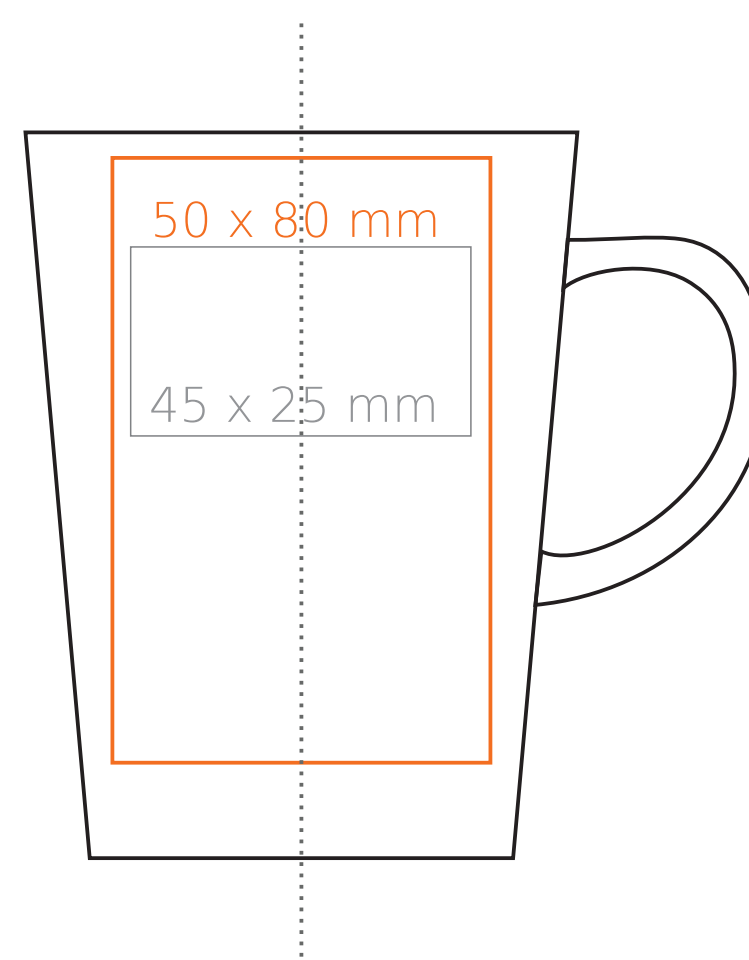

M/127 Victor

240 ml / h: 96 mm / Ø 79 mm

Stampa sul manico	- 50 x 10 mm
Stampa interna	- 40 x 20 mm
Stampa sul fondo interno	- Ø 30 mm
Stampa sul fondo esterno	- Ø 30 mm

*Nel caso di progetti per la stampa a transfer oltre l'area di stampa standard, si prega di contattare il nostro ufficio commerciale.

[Come preparare il materiale di stampa?](#)

significato

- Stampa a Transfer
- Sensitive Touch
- Stampa Diretta