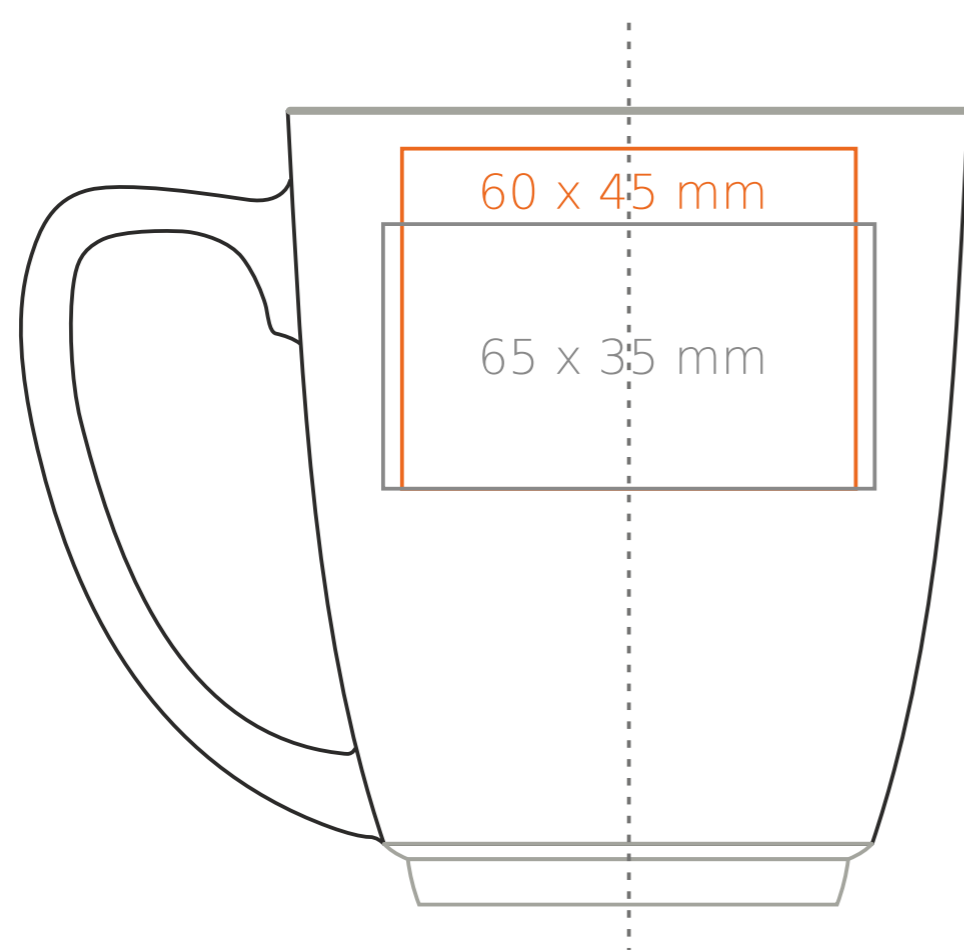

# Colorado

350 ml / h: 105 mm / Ø 90 mm

Stampa sul manico	- 50 x 10 mm
Stampa interna	- 50 x 15 mm
Stampa sul fondo interno	- Ø 30 mm
Stampa sul fondo esterno	- Ø 40 mm

\*Nel caso di progetti per la stampa a transfer oltre l'area di stampa standard, si prega di contattare il nostro ufficio commerciale.