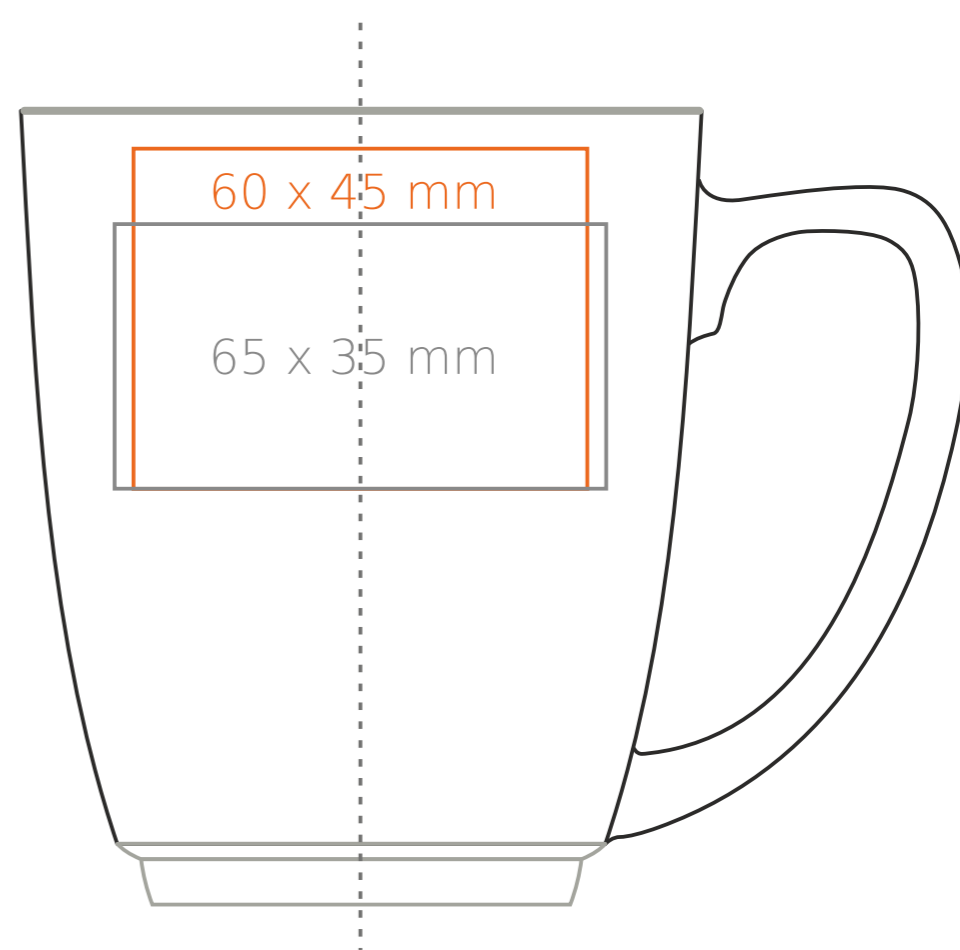

# Colorado

350 ml / h: 105 mm / Ø 90 mm

Stampa sul manico	- 50 x 10 mm
Stampa interna	- 50 x 15 mm
Stampa sul fondo interno	- Ø 30 mm
Stampa sul fondo esterno	- Ø 40 mm

\*Nel caso di progetti per la stampa a transfer oltre l'area di stampa standard, si prega di contattare il nostro ufficio commerciale.