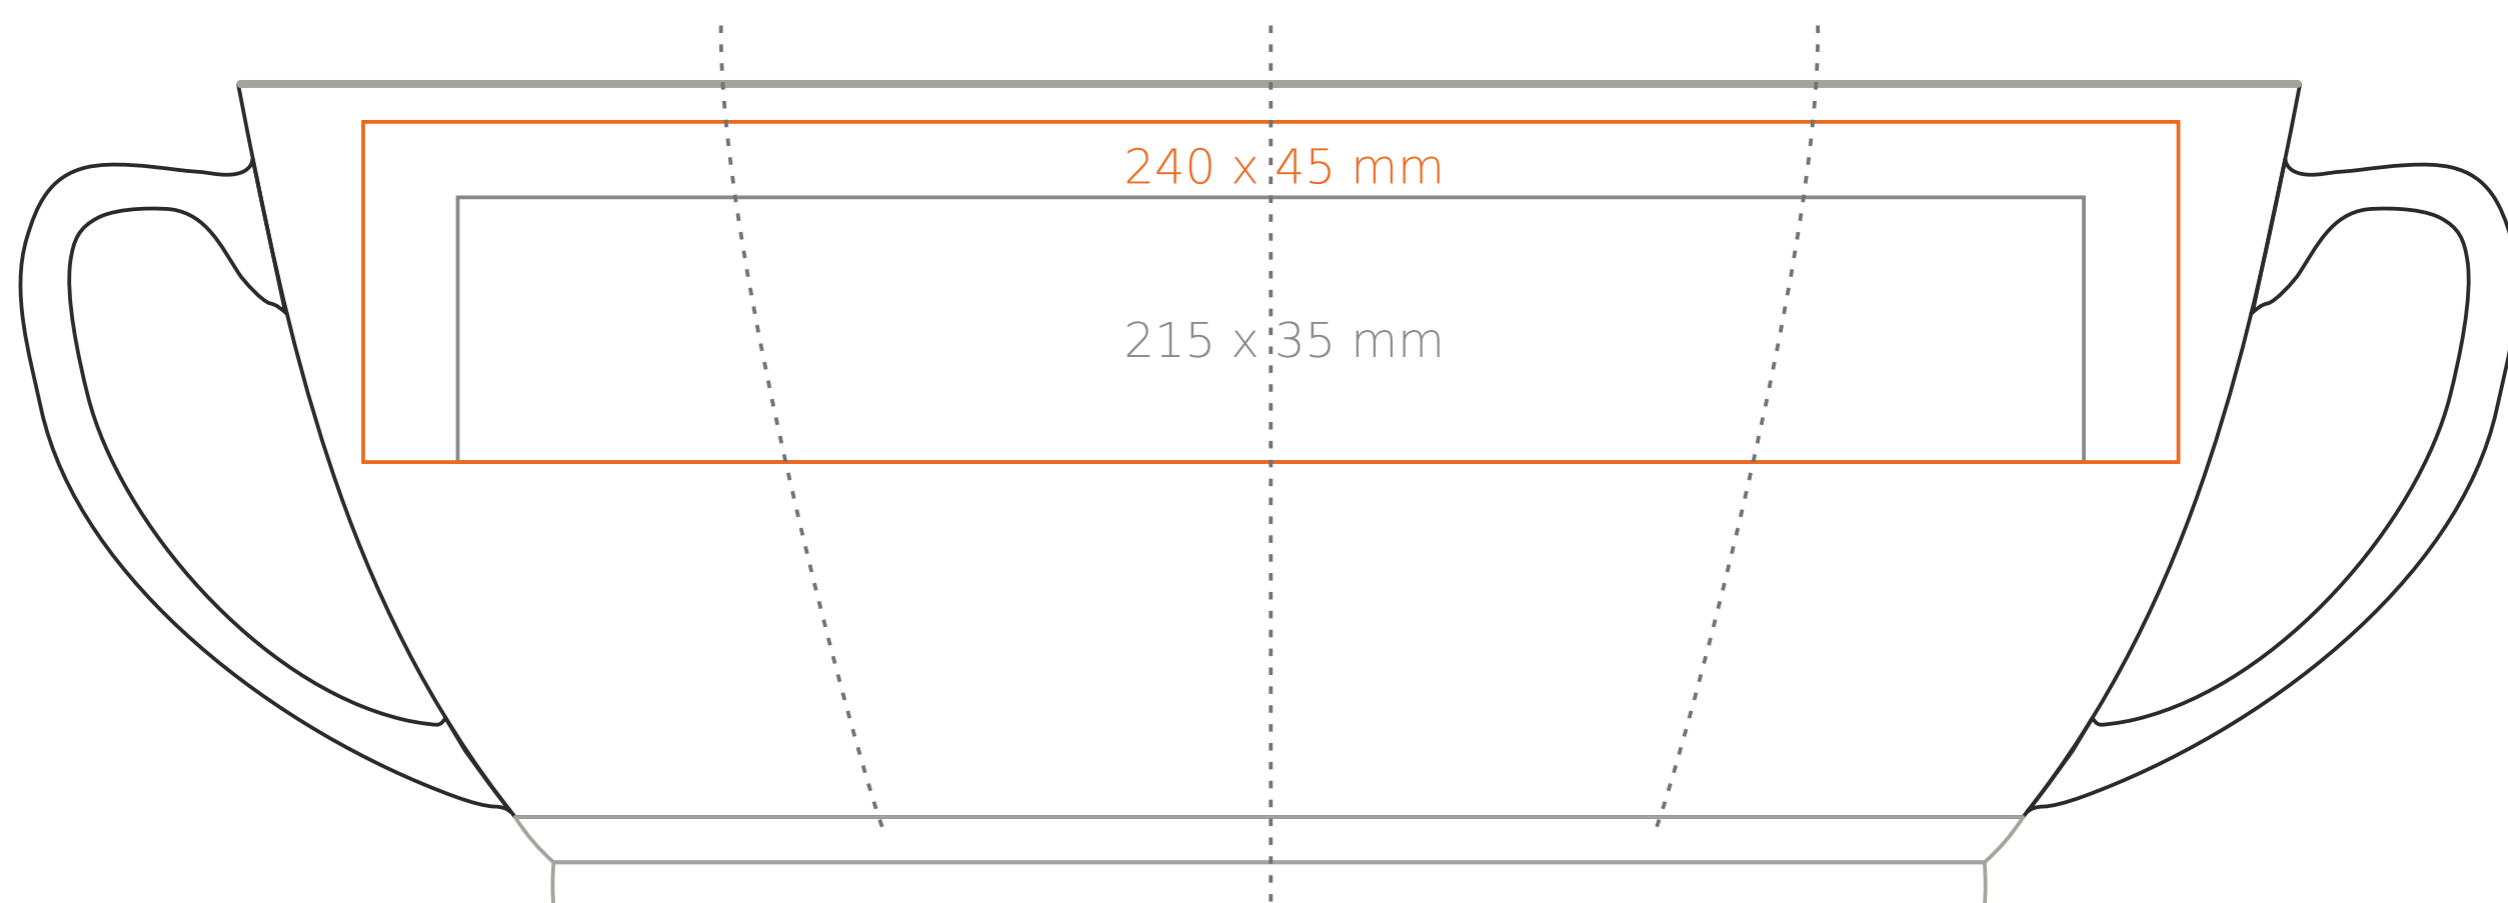

M/101

# Colorado

350 ml / h: 105 mm / Ø 90 mm

Stampa sul manico	- 50 x 10 mm
Stampa interna	- 50 x 15 mm
Stampa sul fondo interno	- Ø 30 mm
Stampa sul fondo esterno	- Ø 40 mm

\*Nel caso di progetti per la stampa a transfer oltre l'area di stampa standard, si prega di contattare il nostro ufficio commerciale.

[Come preparare il materiale di stampa?](#)

significato

- Stampa a Transfer
- Sensitive Touch
- Stampa Diretta