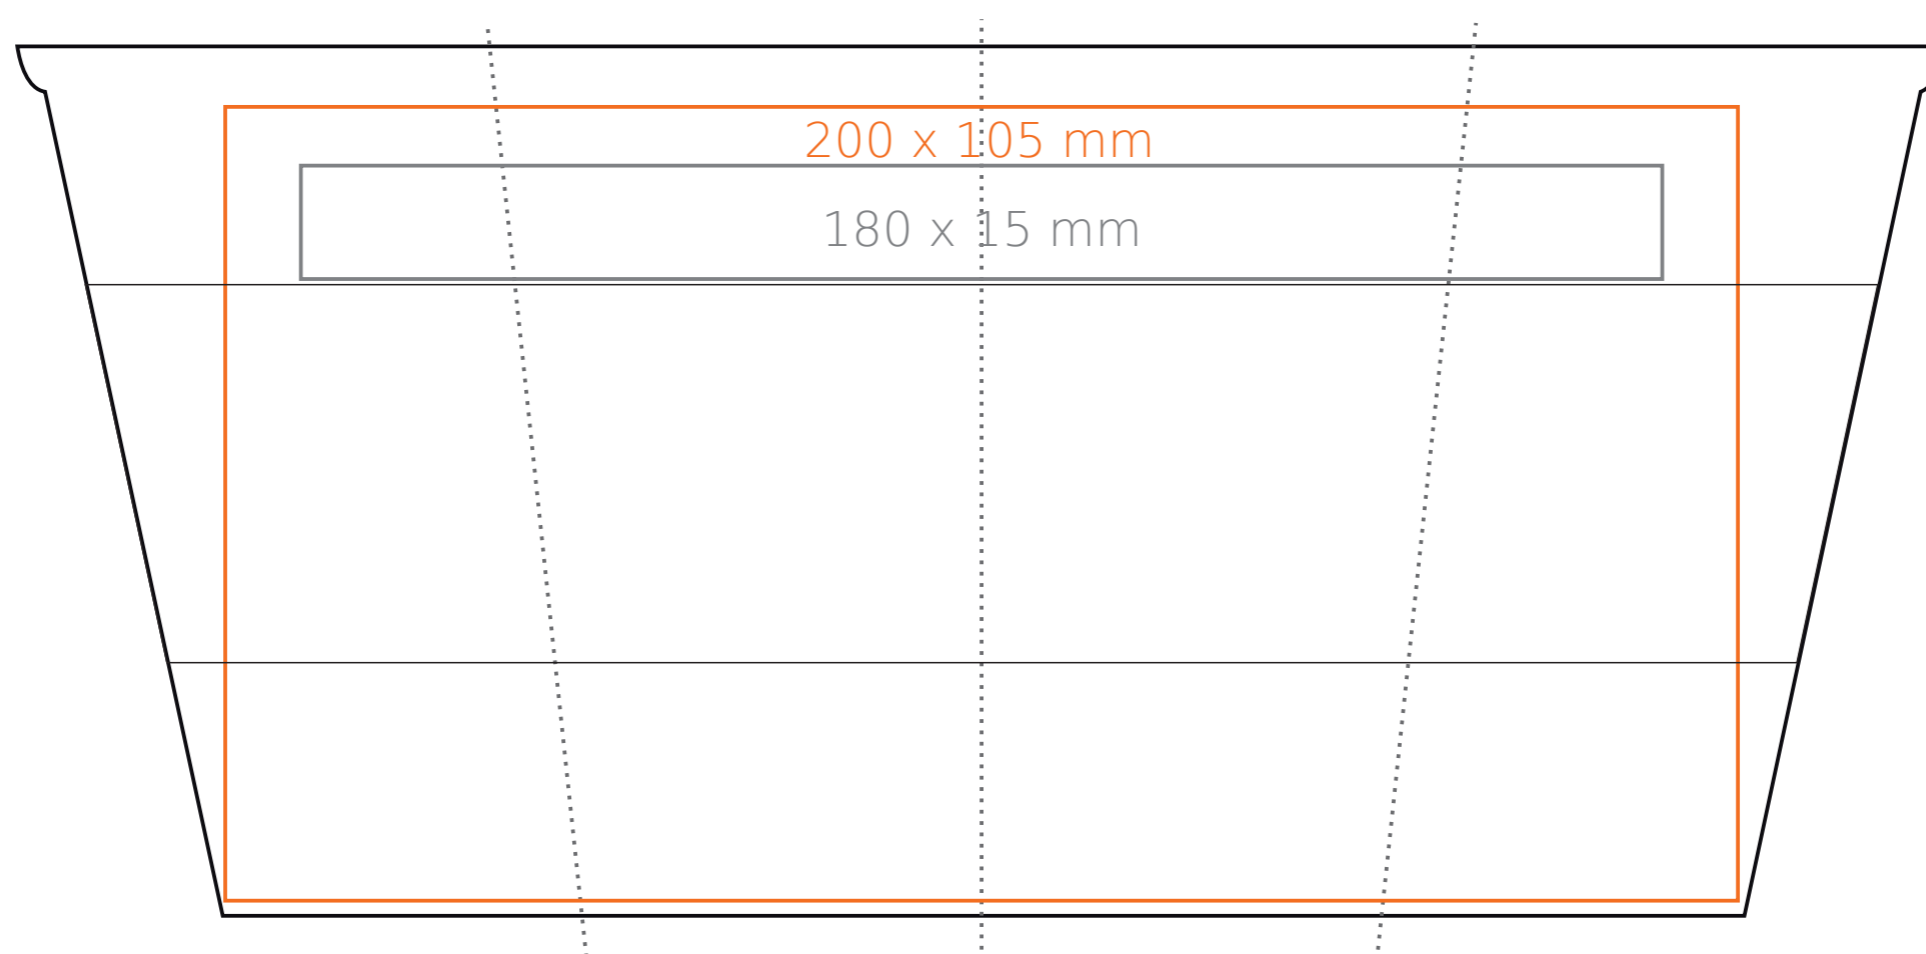

M/069

Play and Go

320 ml / h: 125 mm / Ø 94 mm

coperchio Ø 90 mm

- Stampa interna - 50 x 15 mm
- Stampa sul fondo interno - Ø 30 mm
- Stampa sul fondo esterno - Ø 40 mm

*Nel caso di progetti per la stampa a transfer oltre l'area di stampa standard, si prega di contattare il nostro ufficio commerciale.

[Come preparare il materiale di stampa?](#)

significato

- Stampa a Transfer
- Sensitive Touch
- Stampa Diretta