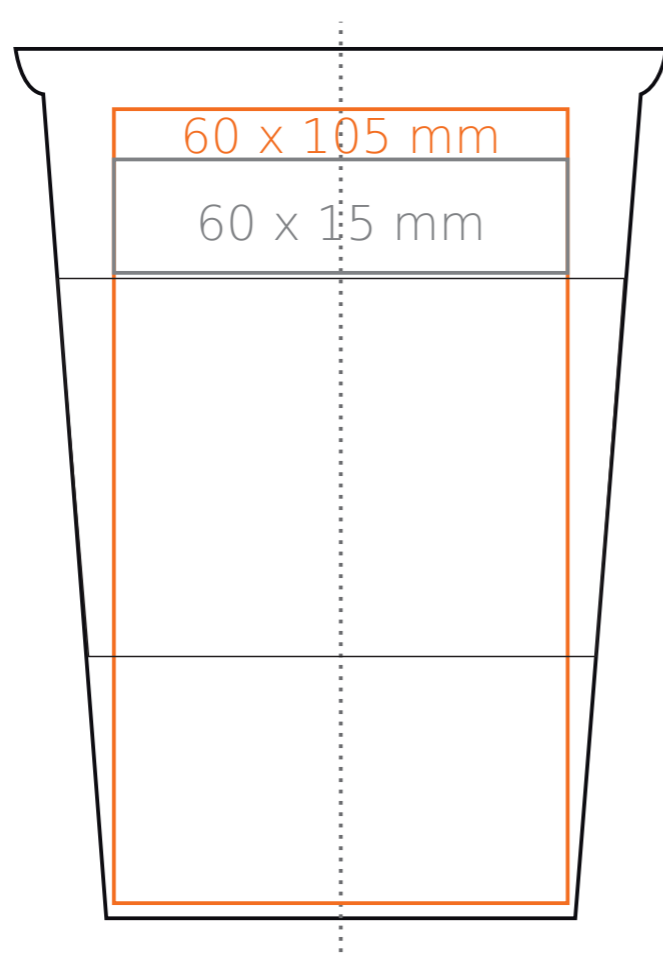

M/069

Play and Go

320 ml / h: 125 mm / Ø 94 mm

coperchio Ø 90 mm

- Stampa interna - 50 x 15 mm
- Stampa sul fondo interno - Ø 30 mm
- Stampa sul fondo esterno - Ø 40 mm

*Nel caso di progetti per la stampa a transfer oltre l'area di stampa standard, si prega di contattare il nostro ufficio commerciale.

[Come preparare il materiale di stampa?](#)

significato

- Stampa a Transfer
- Sensitive Touch
- Stampa Diretta