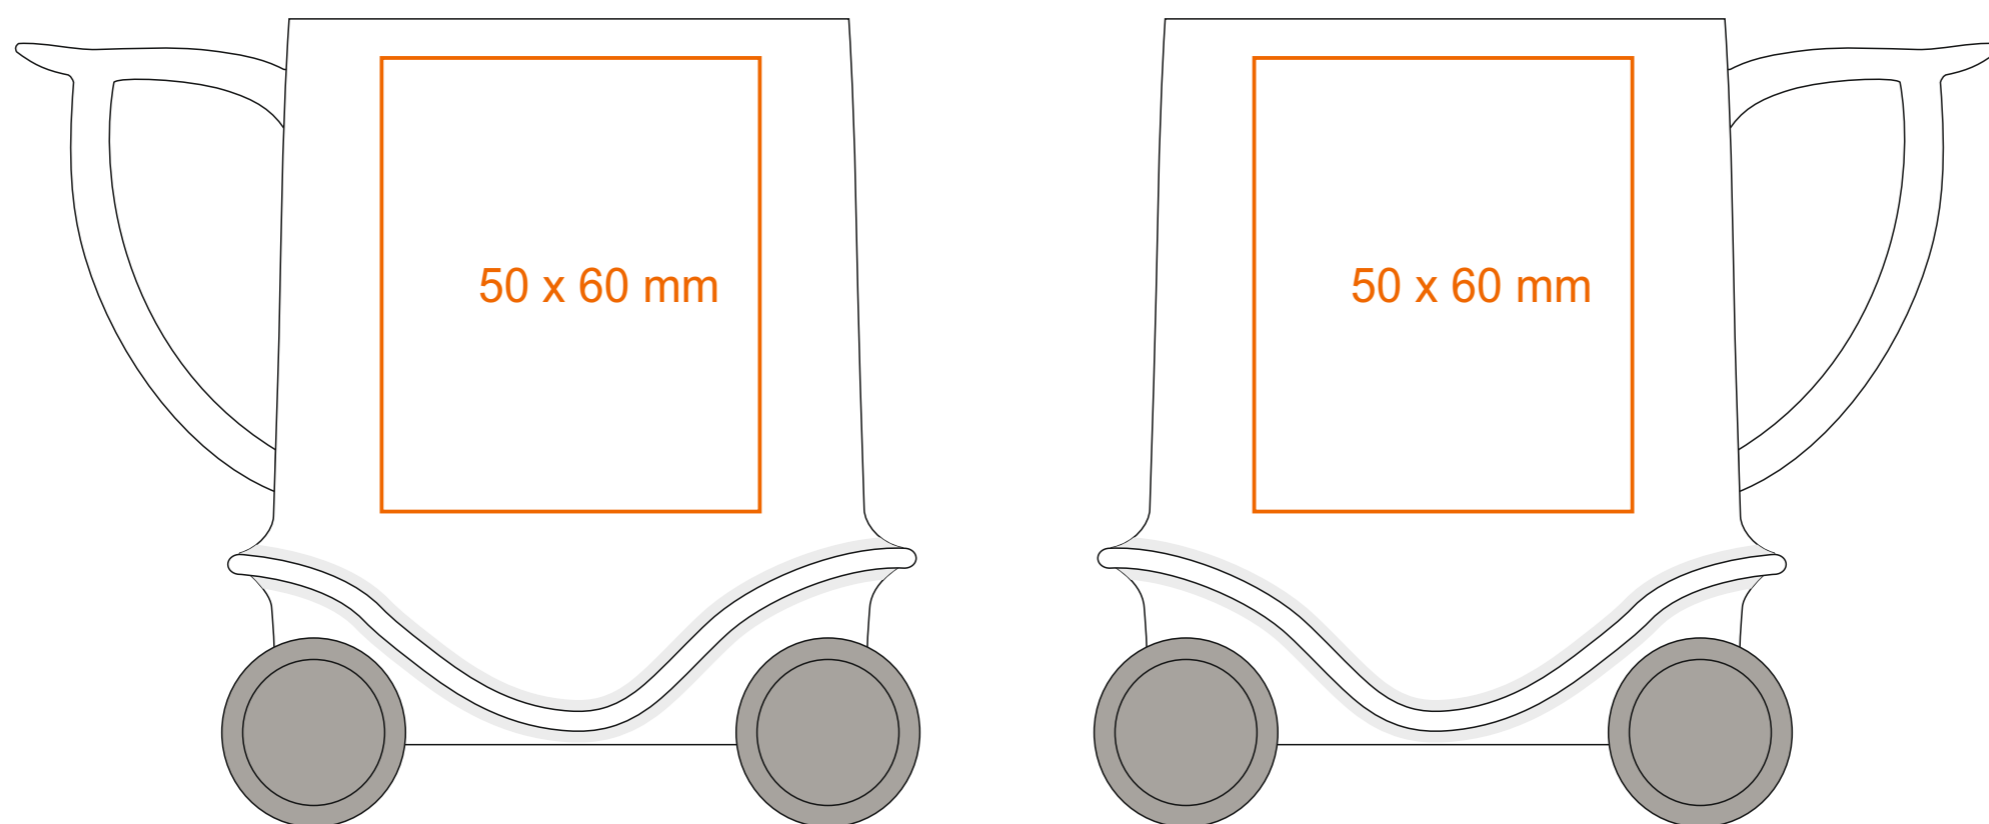

M_031 Speedy

270 ml / h: 96 mm / Ø 74 mm

Stampa sul manico
Stampa interna
Stampa sul fondo esterno

- 40 x 20 mm
- 35 x 15 mm
- Ø 30 mm

*Nel caso di progetti per la stampa a transfer oltre l'area di stampa standard, si prega di contattare il nostro ufficio commerciale.